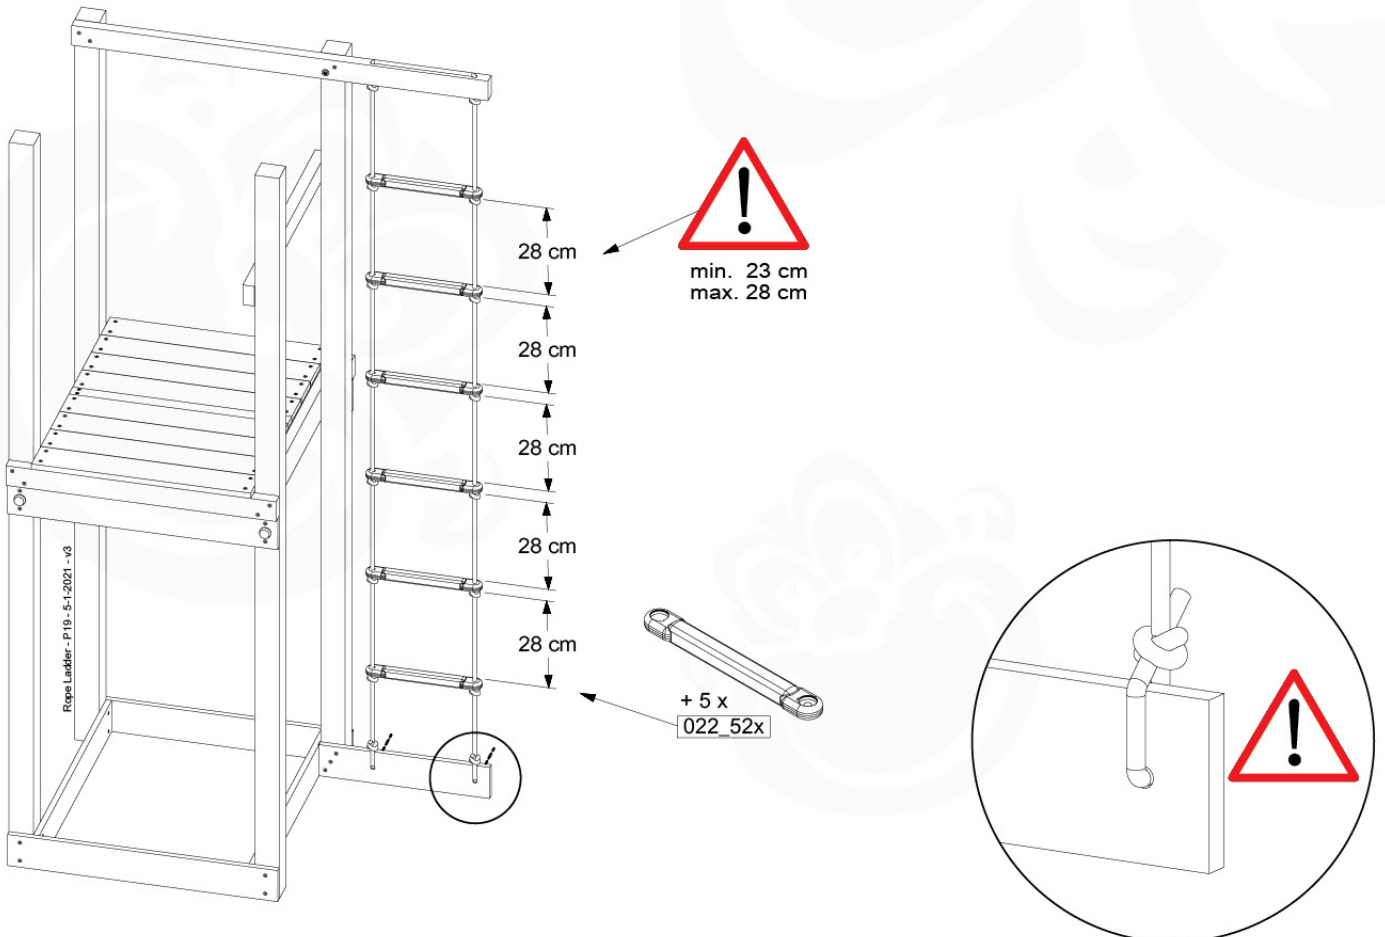

Rope Ladder - P102 - 5-1-2021 - V3

13-1

13-2

13-3

13-4

13-5

14 Boat

BO01