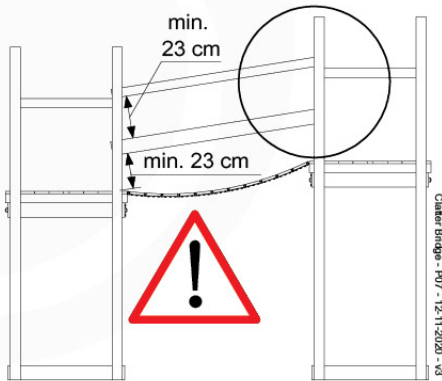

Clatter Bridge - P02 - 12-11-2020 - v3

15-1

15-2

15-3

Ø 3.5 mm

15-4

15-5

16 Ladder