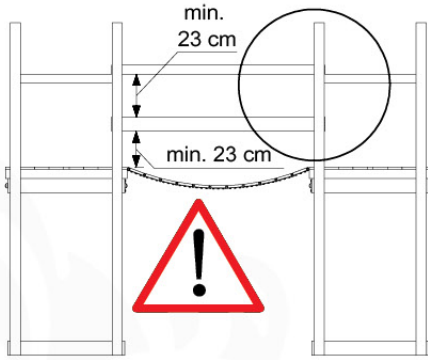

Clatter Bridge - P02 - 12-11-2020 - v3

15-1

15-2

15-3

Ø 3.5 mm

15-4

15-5

16 Ladder