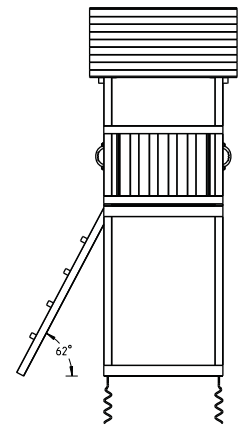

Kiosk

008.001.001.001

blue rabbit

© 2017

Blue Rabbit 2.0 - Hemelrijken 8 - B-2890 St-Amands - Belgium.
Copyrighted material - Do not reproduce under penalty of law.

①

②

Kiosk 008.001.001.001	150 cm	X	A ⊕	II III	I IV	A ⊕	A ⊕	A ⊕	X	A ⊕	X	I II III IV	X

53 x 28 x 11 cm 5,15 kg

78 120 x 80 x 158 cm 427 kg

30 mm - 45 mm - 80 mm

45 mm - 80 mm

80 mm

90 / 110 mm

70 mm

4x

3

4

- 4x** **A** min 68 mm | max 90 mm   240 cm | 270 cm
min 68 mm | max 90 mm
- 2x** **B** min 68 mm | max 90 mm   127 cm
min 68 mm | max 90 mm
- 2x** **C** min 68 mm | max 90 mm   134 cm | 166 cm
min 32 mm | max 50 mm
- 9x** **D** min 68 mm | max 90 mm   105 cm
min 32 mm | max 50 mm
- 2x** **E** min 68 mm | max 90 mm   82 cm
min 32 mm | max 50 mm
- 2x** **F** min 68 mm | max 90 mm   min 73 / max 75 cm
min 32 mm | max 50 mm
- 4x** **G** min 68 mm | max 90 mm   min 46 / max 48 cm
min 32 mm | max 50 mm
- 3x 4x** **H** min 44 mm | max 45 mm   50 cm
min 44 mm | max 45 mm
- 12x*/18x**** **I** ** min 95 mm | * max 145 mm   130 cm
min 15 mm | max 22 mm
- 6x** **J** ** min 95 mm | * max 145 mm   105 cm
min 15 mm | max 22 mm
- 8x*/12x**** **K** ** min 95 mm | * max 145 mm   min 87 / max 91 cm
min 15 mm | max 22 mm
- 12x*/16x**** **L** ** min 95 mm | * max 145 mm   69 cm
min 15 mm | max 22 mm
- 2x** **M** min 95 mm | max 145 mm   40 cm
min 15 mm | max 22 mm