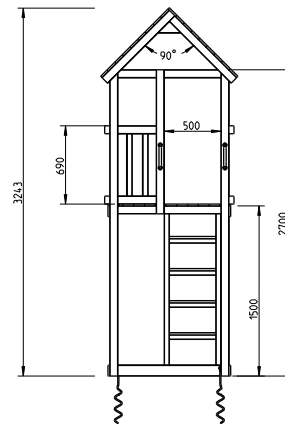

Kiosk

008.001.001.001

blue rabbit

© 2017

Blue Rabbit 2.0 - Hemelrijken 8 - B-2890 St-Amands - Belgium.
Copyrighted material - Do not reproduce under penalty of law.

①

②

Kiosk 008.001.001.001	150 cm	X	A ⊕	II III	I IV	A ⊕	A ⊕	A ⊕	X	A ⊕	X	I II III IV	X

53 x 28 x 11 cm 5,15 kg

78 120 x 80 x 158 cm 427 kg

30 mm - 45 mm - 80 mm

45 mm - 80 mm

80 mm

90 / 110 mm

70 mm

4x

3

4

- 4x** **A** min 68 mm | max 90 mm   240 cm | 270 cm
min 68 mm | max 90 mm
- 2x** **B** min 68 mm | max 90 mm   127 cm
min 68 mm | max 90 mm
- 2x** **C** min 68 mm | max 90 mm   134 cm | 166 cm
min 32 mm | max 50 mm
- 9x** **D** min 68 mm | max 90 mm   105 cm
min 32 mm | max 50 mm
- 2x** **E** min 68 mm | max 90 mm   82 cm
min 32 mm | max 50 mm
- 2x** **F** min 68 mm | max 90 mm   min 73 / max 75 cm
min 32 mm | max 50 mm
- 4x** **G** min 68 mm | max 90 mm   min 46 / max 48 cm
min 32 mm | max 50 mm
- 3x 4x** **H** min 44 mm | max 45 mm   50 cm
min 44 mm | max 45 mm
- 12x*/18x**** **I** ** min 95 mm | * max 145 mm   130 cm
min 15 mm | max 22 mm
- 6x** **J** ** min 95 mm | * max 145 mm   105 cm
min 15 mm | max 22 mm
- 8x*/12x**** **K** ** min 95 mm | * max 145 mm   min 87 / max 91 cm
min 15 mm | max 22 mm
- 12x*/16x**** **L** ** min 95 mm | * max 145 mm   69 cm
min 15 mm | max 22 mm
- 2x** **M** min 95 mm | max 145 mm   40 cm
min 15 mm | max 22 mm