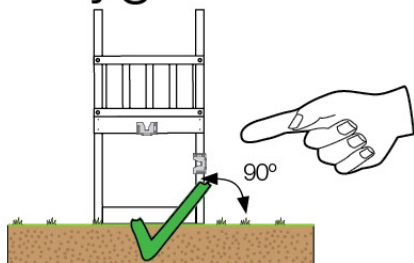

05 Safe Playground

05-1