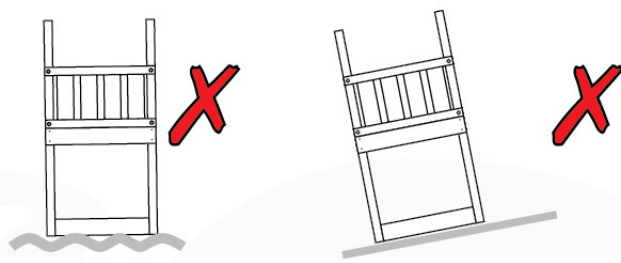

05 Safe Playground

05-1