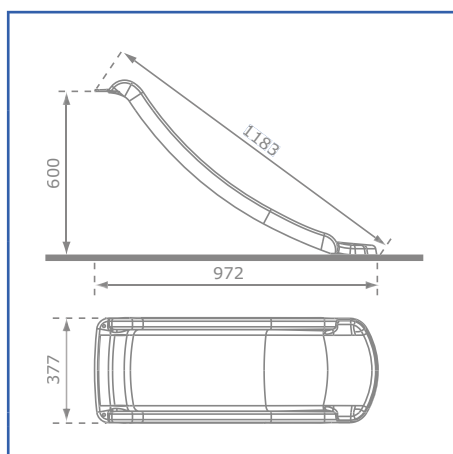

HDPE SLIDE 'TOBA'

DRAWINGS:

VARIATIONS :

	417.006.001.001	HDPE slide - 'toba' - h: 600 - red
	417.006.002.001	HDPE slide - 'toba' - h: 600 - green
	417.006.003.001	HDPE slide - 'toba' - h: 600 - yellow
	417.006.004.001	HDPE slide - 'toba' - h: 600 - blue
	417.006.007.002	HDPE slide - 'toba' - h: 600 - turquoise (RAL 5021)
	417.006.010.001	HDPE slide - 'toba' - h: 600 - purple
	417.006.013.002	HDPE slide - 'toba' - h: 600 - lime green (PMS 389U)
	417.006.015.002	HDPE slide - 'toba' - h: 600 - anthracite (RAL 7016)