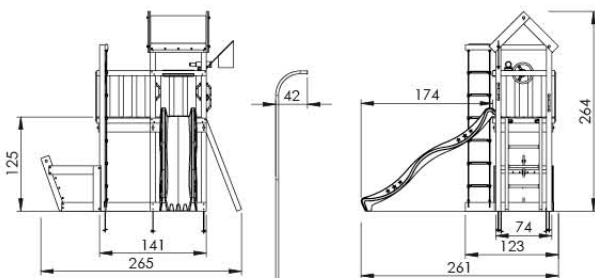

Part 2

Assembly

Jungle Viking

803_206

Instructions

Jungle Gym

BACKYARD PLAYGROUNDS

since 1988

EN. Warnings. Only for domestic use. Maximum number of users is 6. **DE.** Achtung. Nur für den Hausgebrauch. Maximale Benutzerzahl: 6. **FR.** Attention. Réserve à un usage familial. Le nombre maximal d'utilisateurs est de 6. **NL.** Waarschuwingen. Uitsluitend voor huishoudelijk gebruik. Het maximale aantal gebruikers is 6. **BG.** Внимание. За употреба само в домашни условия. Максималният брой потребители е 6. **CS.** Varování. Jen pro domácí použití. Maximální počet uživatelů je 6. **DA.** Advarsel. Kun til privat brug. Maksimum antal brugere er 6. **EL.** Προειδοποίηση. Μόνο για οικιακή χρήση. Μέγιστος αριθμός χρηστών 6. **ES.** Advertencias. Solo para uso doméstico. Número máximo de usuarios: 6. **ET.** Hoiatused. Ainult koduseks kasutamiseks. Maksimaalne kasutajate arv on 6. **FI.** Varoitukset. Ainoastaan kotikäyttöön. Käyttäjää yhteensä enintään 6. **HR.** Upozorenja. Samo za kućansku uporabu. Maksimalan broj korisnika je 6. **HU.** Figyelmeztetések. Csak otthoni használatra! A használók max. száma: 6. **IS.** Varnaðarorð. Engöngu fyrir einkanoðkun í heimahúsum og á einkalóðum. Hámarksfjöldi notenda er 6. **IT.** Avvertenze. Solo per uso domestico. Massimo numero di utenti è 6. **LT.** Įspėjimai. Tik buitnam naudojimui. Maksimalus naudotojų skaičius 6. **LV.** Brīdinājumi. Izmantoj tikai mājās. Maksimālais lietotāju skaits ir 6. **NO.** Advarsler. Kun for privat bruk. Maksimalt antall brukere er 6. **PL.** Ostrzeżenia. Wyłącznie do użytku domowego. Maksymalna liczba użytkowników to 6. **PT.** Avisos. Apenas para uso doméstico. O número máximo de utilizadores é 6. **RO.** Avertismente. Numai pentru uz domestic. Numărul maxim de utilizatori este 6. **RU.** Предостережения. Только для домашнего использования. Максимальное количество пользователей - 6. **SK.** Upozornenia. Iba na domáce použitie. Maximálne množstvo osôb je 6. **SL.** Opozorila. Samo za domačo uporabo. Maksimalno število uporabnikov je 6. **SR.** Upozorenja. Samo za kućnu upotrebu. Maksimalan broj korisnika je 6. **SV.** Varningar. Endast för hemmabruk. Det maximala antalet användare är 6. **TR.** Uyarılar. Sadece ev kullanımı için. Maksimum kullanıcı sayısı 6.