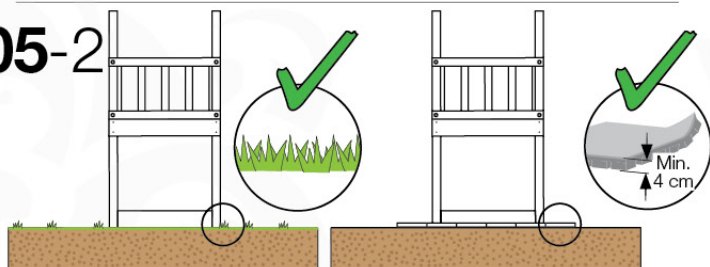

05 Safe Playground Planning

05-1

05-2

05-3

05-4

05-5