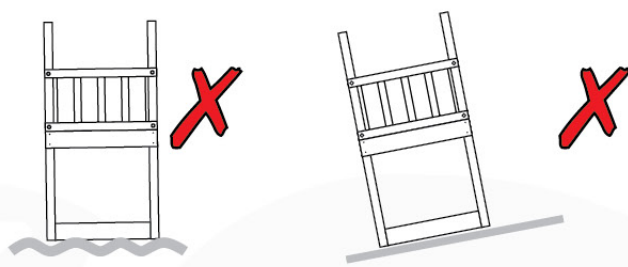

05 Safe Playground Planning

05-1