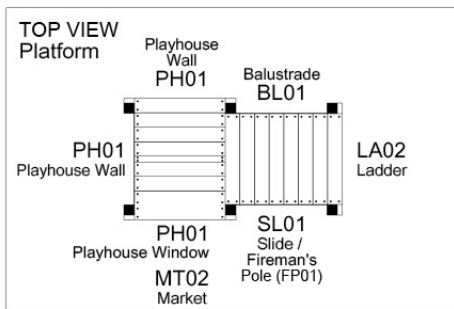

Assembly

Jungle Resort

803_210

Instructions

Jungle Gym

BACKYARD PLAYGROUNDS

since 1988

	EN. Warnings. Only for domestic use. Maximum number of users is 5. DE. Achtung. Nur für den Hausgebrauch. Maximale Benutzerzahl: 5. FR. Attention. Réserve à un usage familial. Le nombre maximal d'utilisateurs est de 5. NL. Waarschuwingen. Uitsluitend voor huishoudelijk gebruik. Het maximale aantal gebruikers is 5. BG. Внимание. За употреба само в домашни условия. Максималният брой потребители е 5. CS. Varování. Jen pro domácí použití. Maximální počet uživatelů je 5. DA. Advarsel. Kun til privat brug. Maksimum antal brugere er 5. EL. Προειδοποίησης. Μόνο για οικιακή χρήση. Μέγιστος αριθμός χρηστών 5. ES. Advertencias. Solo para uso doméstico. Número máximo de usuarios: 5. ET. Hoiatused. Ainult koduseks kasutamiseks. Maksimaalne kasutajate arv on 5. FI. Varoitukset. Ainoastaan kotikäyttöön. Käyttäjää yhteensä enintään 5. HR. Upozorenja. Samo za kućansku uporabu. Maksimalan broj korisnika je 5. HU. Figyelmeztetések. Csak otthoni használatra! A használók max. száma: 5. IS. Varnaðarorð. Engöngun fyrir einhnanotkun í heimahúsum og á einaklóðum. Hámarksfjöldi notenda er 5. IT. Avvertenze. Solo per uso domestico. Massimo numero di utenti è 5. LT. Įspėjimai. Tik buitnam naudojimui. Maksimalus naudotojų skaičius 5. LV. Brīdinājumi. Izmantoj tikai mājās. Maksimālais lietotāju skaits ir 5. NO. Advarsel. Kun for privat bruk. Maksimalt antall brukere er 5. PL. Ostrzeżenia. Wyłącznie do użytku domowego. Maksymalna liczba użytkowników to 5. PT. Avisos. Apenas para uso doméstico. O número máximo de utilizadores é 5. RO. Avertismente. Numai pentru uz domestic. Numărul maxim de utilizatori este 5. RU. Предостережения. Только для домашнего использования. Максимальное количество пользователей - 5. SK. Upozornenia. Iba na domáce použitie. Maximálne množstvo osôb je 5. SL. Opozorila. Samo za domačo uporabo. Maksimalno število uporabnikov je 5. SR. Upozorenja. Samo za kućnu upotrebu. Maksimalan broj korisnika je 5. SV. Varningar. Endast för hemmabruk. Det maximala antalet användare är 5. TR. Uyarılar. Sadece ev kullanımı için. Maksimum kullanıcı sayısı 5.