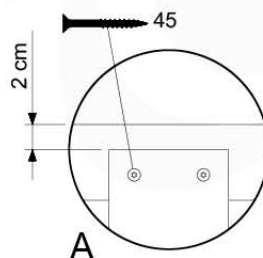

# 06 Balustrade

BL01 - 1x

( 100\_601 )

	PartNo	PartName	QTY.
Hardware Pack 100_601	002_220	Gap Point Screw T25 - 5x45	16
	002_223	Gap Point Screw T25 - 5x80	4
Wood	C74	Beam 740 mm	1
	D65	Board 650 mm	4

Balustrade AL - P02 U - 12-11-2020 - v3.0

## 06-1

min. 27mm  
max. 65mm