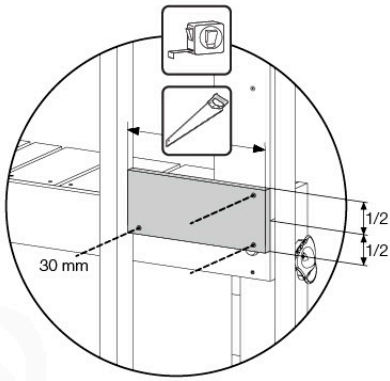

8a

- 4x 45 mm 002_220
- 2x 30 mm 002_219