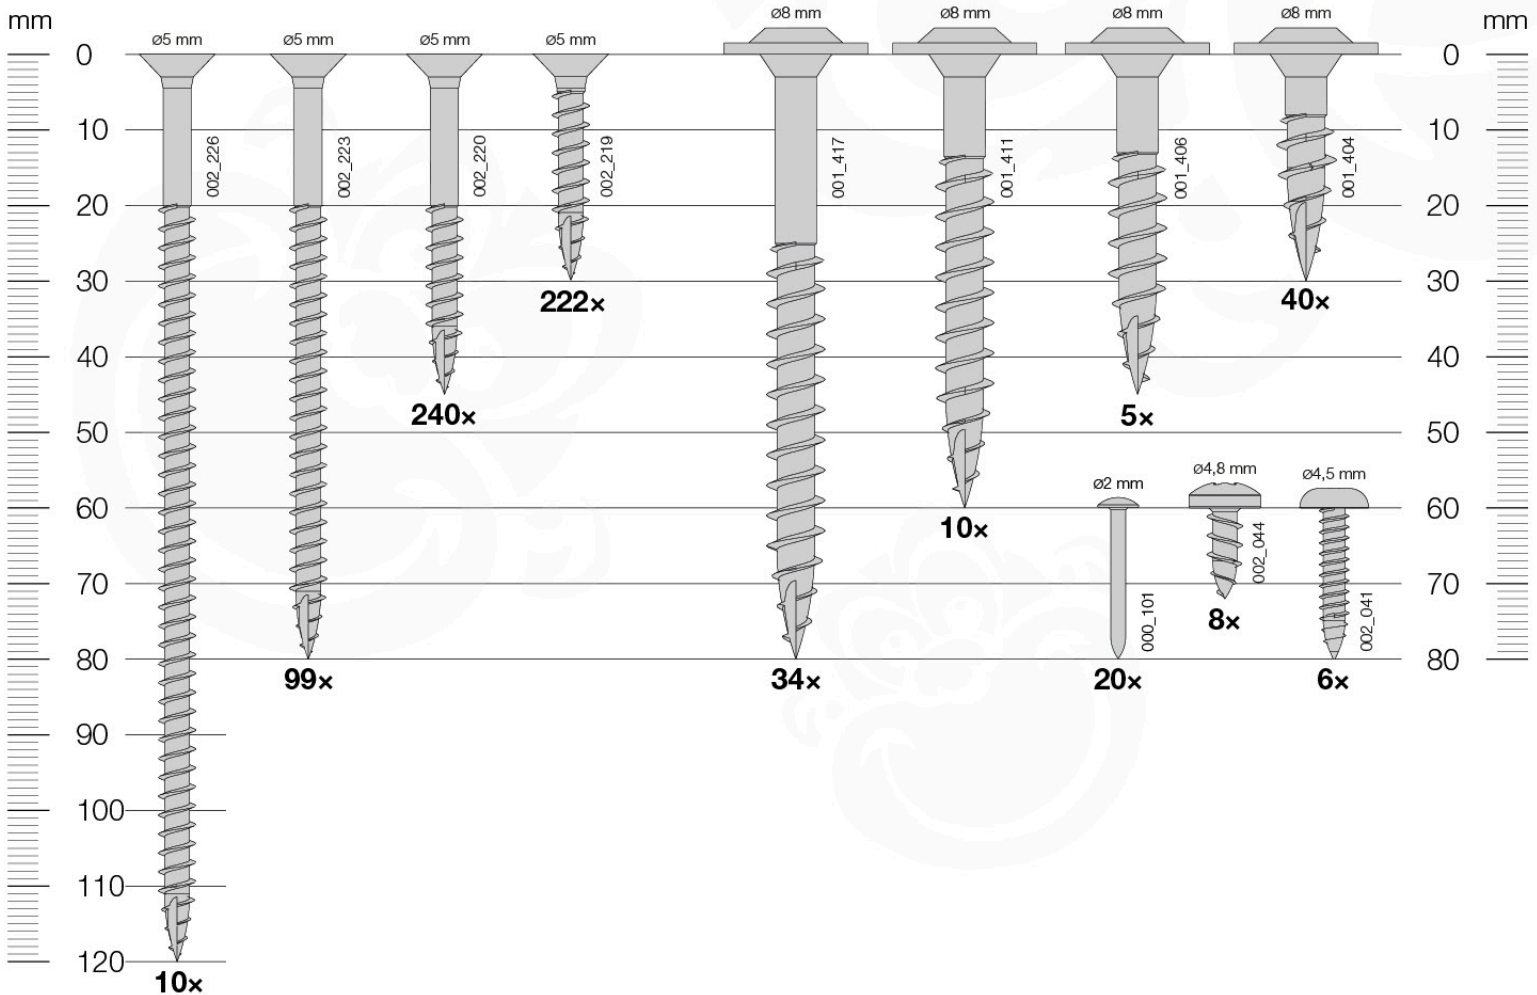

# Hardware

100\_128