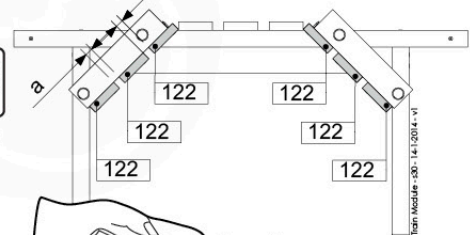

19'

Villa

8 - 12x
002_220

20a

16 - 24x
002_220

a = b