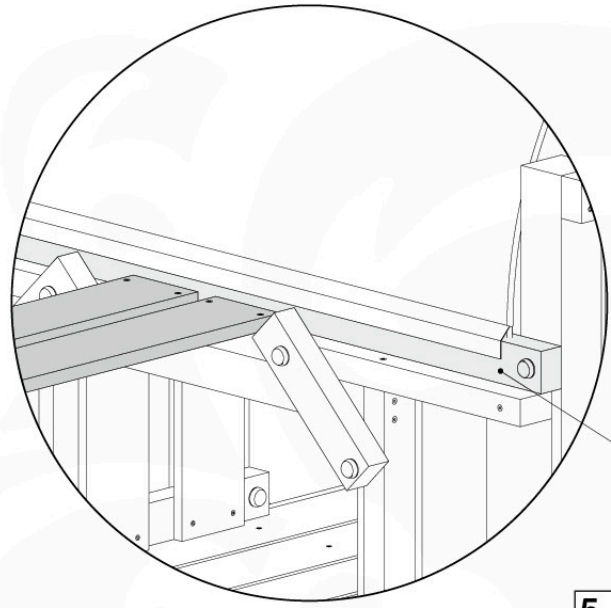

19'

Villa

8 - 12x
002_220