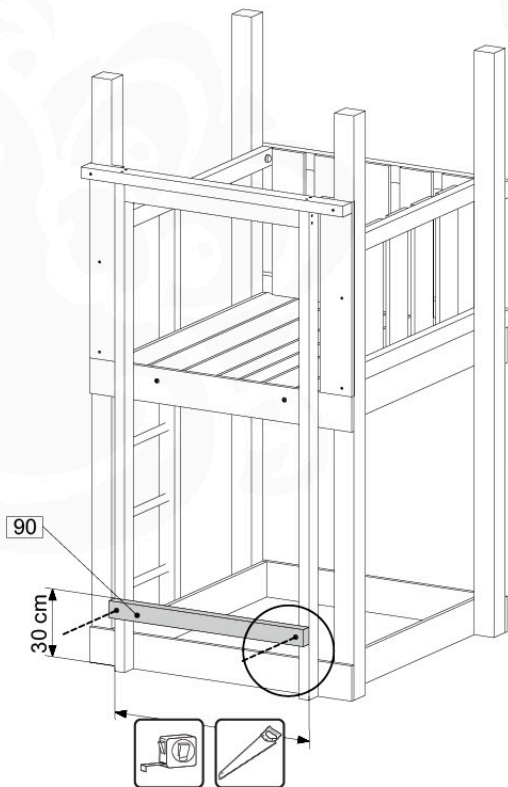

7

2x 80 mm
001_417