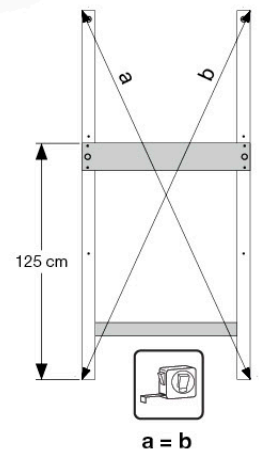

9d

2x
001_417