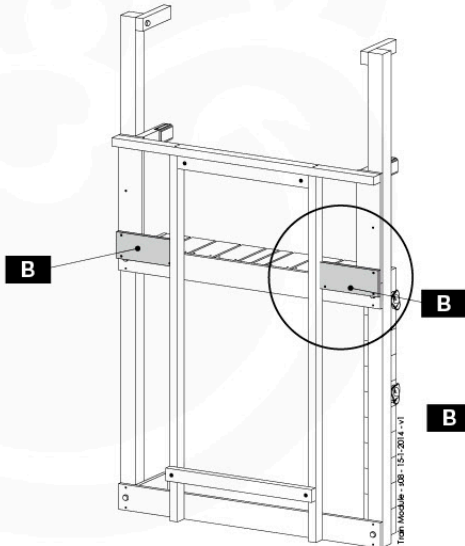

8a

- 4x 45 mm 002_220
- 2x 30 mm 002_219