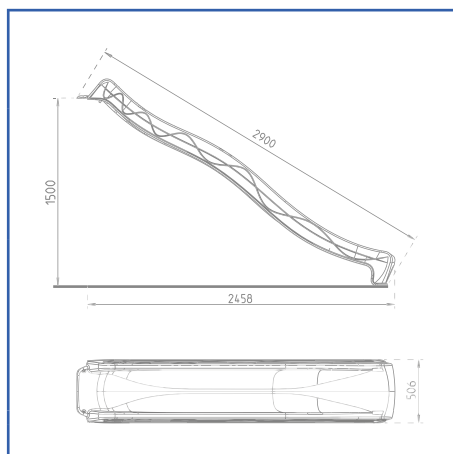

HDPE SLIDE - 'TSURI'

DRAWINGS:

VARIATIONS :

	402.015.001.001	HDPE slide with wave - 'tsuri' - h: 1500 - 10 foot - red
	402.015.002.001	HDPE slide with wave - 'tsuri' - h: 1500 - 10 foot - green
	402.015.003.001	HDPE slide with wave - 'tsuri' - h: 1500 - 10 foot - yellow
	402.015.004.001	HDPE slide with wave - 'tsuri' - h: 1500 - 10 foot - blue
	402.015.007.001	HDPE slide with wave - 'tsuri' - h: 1500 - 10 foot - turquoise (RAL 5021)
	402.015.010.001	HDPE slide with wave - 'tsuri' - h: 1500 - 10 foot - purple (RAL 4006)
	402.015.013.001	HDPE slide with wave - 'tsuri' - h: 1500 - 10 foot - lime green (PMS 389U)
	402.015.015.001	HDPE slide with wave - 'tsuri' - h: 1500 - 10 foot - anthracite (RAL 7016)