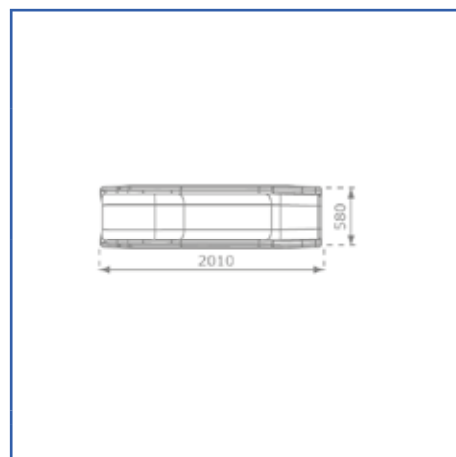

PDS_444.010

HDPE ROTOMOULDED SLIDE 'BRONCO' 1000

MANUAL : M444
SALESSTATUS : STD
PRODUCT DIMENSIONS : 1739 x 570 x 500 mm

MATERIAL :

**EN rotomoulded slide 'Bronco'**

- attachment slide
- platform height: 600 ,1000 ,1250 and 1500 mm
- to be fixed at the platform and at the bottom with bolts (not supplied)

ES tobogán de HDPE rotomoldeado 'Bronco'

- a sujetar
- para plataforma de 600 ,1000 ,1250 o 1500 mm
- anchura de ajuste 600 mm
- a fijar en plataforma y en la parte inferior con pernos (no suministrados)

PL zjeżdżalnia HDPE typu 'Bronco'

- zjeżdżalnia mocowana
- wysokość platformy: 600 ,1000 ,1250 i 1500 mm
- montowana śrubami do platformy i przy nawierzchni (nieobjęte dostawą)

PACKAGING

1,0m 444.010.00x.	30 kg	1	244 x 58 x 57 cm	30 kg
-------------------	-------	---	------------------	-------

1,0m 444.010.00x.	8		250 x 120 x 212 cm	260 kg
-------------------	---	--	--------------------	--------

HDPE ROTOMOULDED SLIDE 'BRONCO' - 1000

DRAWINGS:

VARIATIONS :

	444.010.001.001	HDPE rotomoulded slide - 'Bronco' - h: 1000 mm - red
	444.010.002.001	HDPE rotomoulded slide - 'Bronco' - h: 1000 mm - green
	444.010.003.001	HDPE rotomoulded slide - 'Bronco' - h: 1000 mm - yellow
	444.010.004.001	HDPE rotomoulded slide - 'Bronco' - h: 1000 mm - blue
	444.010.005.001	HDPE rotomoulded slide - 'Bronco' - h: 1000 mm - lime green
	444.010.015.001	HDPE rotomoulded slide - 'Bronco' - h: 1000 mm - anthracite
	444.080.080.001	ground fixation set for HDPE rotomoulded slide - 'Bronco'