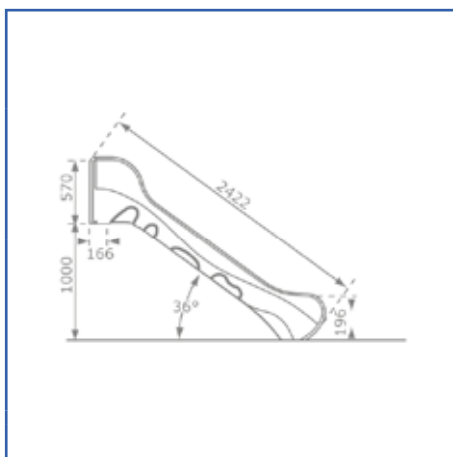

PDS_444.010

HDPE ROTOMOULDED SLIDE 'BRONCO' 1000

MANUAL : M444
SALESSTATUS : STD
PRODUCT DIMENSIONS : 1739 x 570 x 500 mm

MATERIAL :

**EN rotomoulded slide 'Bronco'**

- attachment slide
- platform height: 600 ,1000 ,1250 and 1500 mm
- to be fixed at the platform and at the bottom with bolts (not supplied)

ES tobogán de HDPE rotomoldeado 'Bronco'

- a sujetar
- para plataforma de 600 ,1000 ,1250 o 1500 mm
- anchura de ajuste 600 mm
- a fijar en plataforma y en la parte inferior con pernos (no suministrados)

PL zjeżdżalnia HDPE typu 'Bronco'

- zjeżdżalnia mocowana
- wysokość platformy: 600 ,1000 ,1250 i 1500 mm
- montowana śrubami do platformy i przy nawierzchni (nieobjęte dostawą)

PACKAGING

1,0m 444.010.00x.	30 kg	1	244 x 58 x 57 cm	30 kg
-------------------	-------	---	------------------	-------

1,0m 444.010.00x.	8		250 x 120 x 212 cm	260 kg
-------------------	---	--	--------------------	--------

HDPE ROTOMOULDED SLIDE 'BRONCO' - 1000

DRAWINGS:

VARIATIONS :

	444.010.001.001	HDPE rotomoulded slide - 'Bronco' - h: 1000 mm - red
	444.010.002.001	HDPE rotomoulded slide - 'Bronco' - h: 1000 mm - green
	444.010.003.001	HDPE rotomoulded slide - 'Bronco' - h: 1000 mm - yellow
	444.010.004.001	HDPE rotomoulded slide - 'Bronco' - h: 1000 mm - blue
	444.010.005.001	HDPE rotomoulded slide - 'Bronco' - h: 1000 mm - lime green
	444.010.015.001	HDPE rotomoulded slide - 'Bronco' - h: 1000 mm - anthracite
	444.080.080.001	ground fixation set for HDPE rotomoulded slide - 'Bronco'